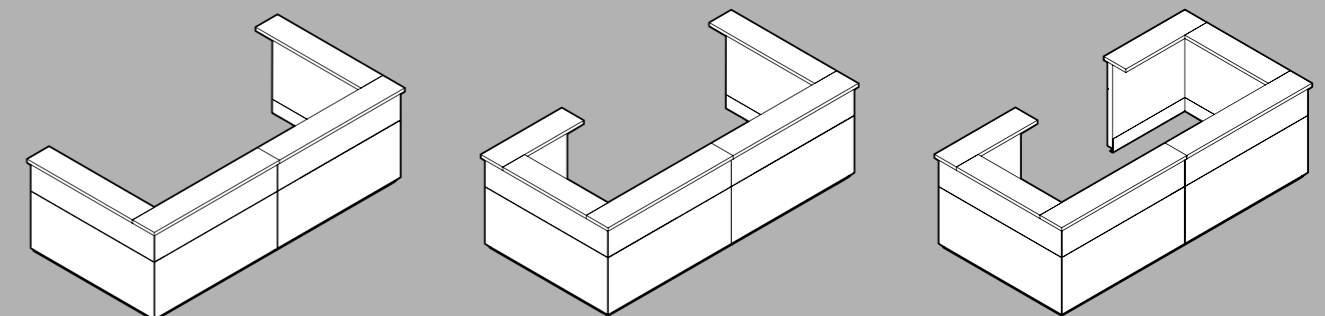

Durch den zweischaligen Modulaufbau ist es möglich, eine Vielzahl von unterschiedlichen Fugenbildern in der Frontansicht zu erzeugen.

The counter fronts can be divided into many different groove grids, thanks to the double-leaf construction.

Dank flexibler Verkettungsmöglichkeiten lässt sich WINEA ID als linearer Thekenaufbau ebenso realisieren wie als offene 90°-Lösung oder als umrahmender Winkeltresen in U- oder O-Form.

Thanks to flexible ways of interlinking, WINEA ID can be installed as a linear counter assembly, but also as an open 90° solution - or as an almost rectangular U- or O-shaped counter framing the workplace.