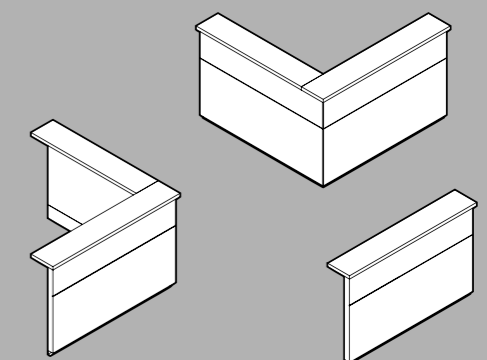

Durch den zweischaligen Modulaufbau ist es möglich, eine Vielzahl von unterschiedlichen Fugenbildern in der Frontansicht zu erzeugen.

The counter fronts can be divided into many different groove grids, thanks to the double-leaf construction.

Dank flexibler Verkettungsmöglichkeiten lässt sich WINEA ID als linearer Thekenaufbau ebenso realisieren wie als offene 90°-Lösung oder als umrahmender Winkeltresen in U- oder O-Form.

Thanks to flexible ways of interlinking, WINEA ID can be installed as a linear counter assembly, but also as an open 90° solution - or as an almost rectangular U- or O-shaped counter framing the workplace.