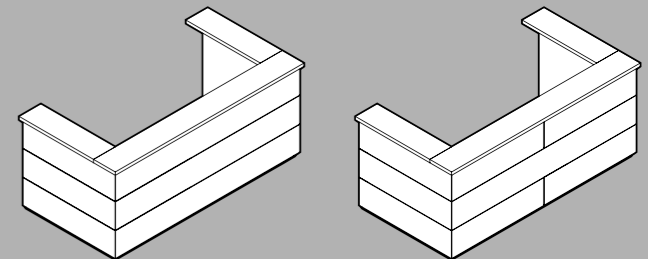

Die vier Varianten der Countermodule können unabhängig vom Frontfugenbild ausgewählt werden.

The four different add-on modules can be chosen regardless of the groove grid.