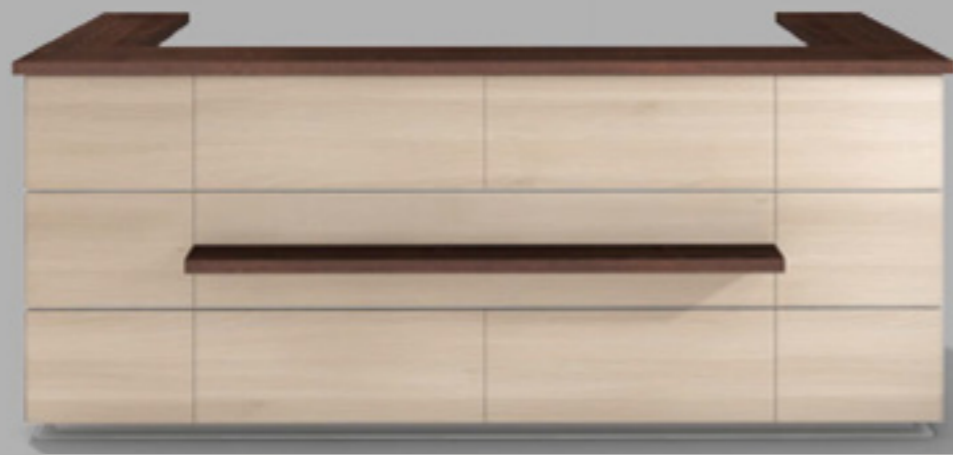

Front Typ 5 mit 3,8 cm Tresenplatte in Eiche Mokka Dekor (EM); Frontfarbe Lakeland Akazie Dekor (LL); Taschenablage in Eiche Mokka Dekor (EM).

Front type 5 with 05, 3.8 cm counter top in oak mocha finish (EM), colour of front lakeland acacia finish (LL), hand bag-rail in oak mocha finish (EM).