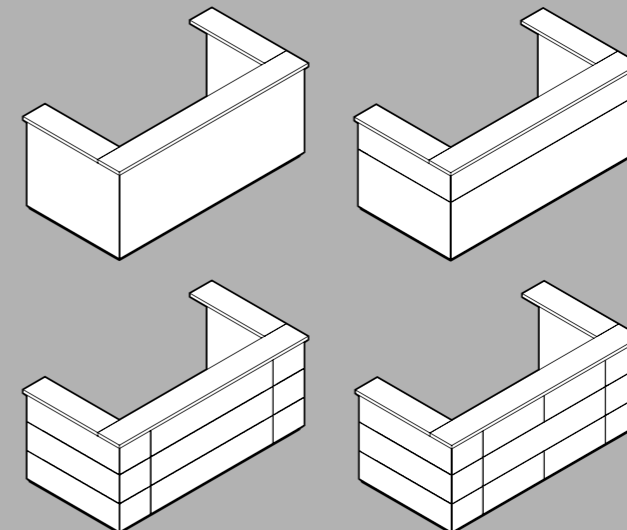

Die vier Varianten der Countermodule können unabhängig vom Frontfugenbild ausgewählt werden.

The four different add-on modules can be chosen regardless of the groove grid.