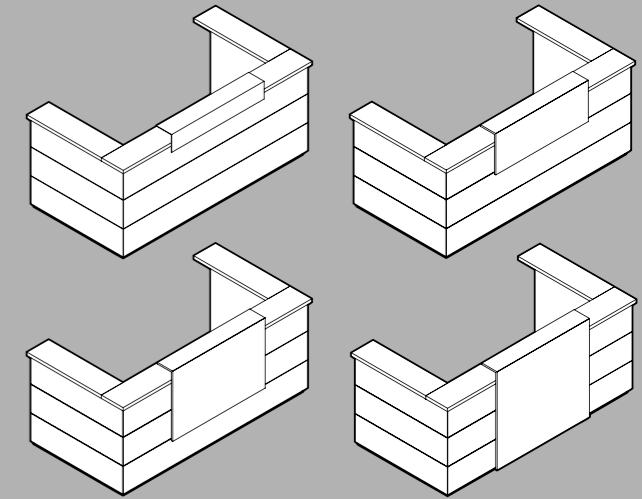

Systemübersicht System overview

Der modulare Aufbau von WINEA ID eröffnet eine Vielzahl von Möglichkeiten zur individuellen Gestaltung der Tresenfront. Innerhalb des Rahmenrasters kann die Front in unterschiedlich große Einzelflächen unterteilt werden, die auch farblich unabhängig voneinander gestaltet werden können.

WINEA ID's modular frame construction opens up a multitude of possibilities for you to design your customized counter front. Within the frame grid, the front can be divided into single areas of different sizes which can have completely different colours, too.