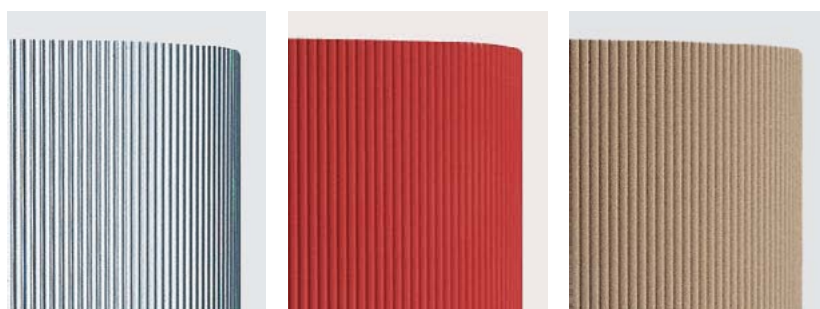

Material: Aluminium

Standrohr und Fuss Weissaluminium matt

Mit integrierten Dimmern im Standrohr

Matériel: Aluminium

Tube principal et pied finition aluminium blanc

Avec variateurs intégrés au tube principal