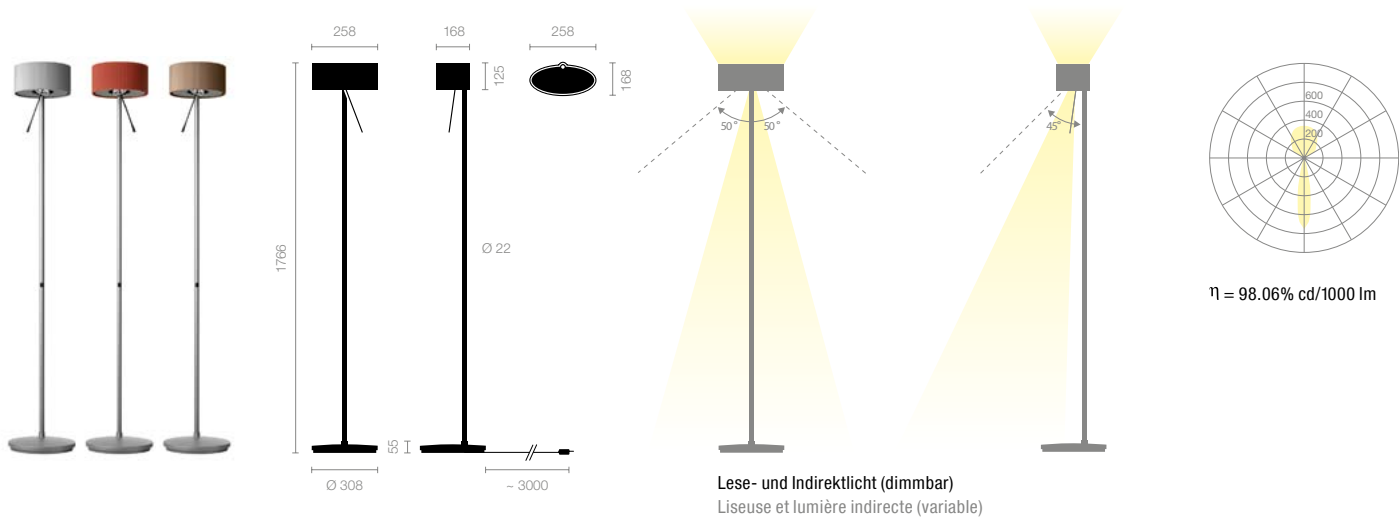

Material: Aluminium

Standrohr und Fuss Weissaluminium matt

Mit integrierten Dimmern im Standrohr

Matériel: Aluminium

Tube principal et pied finition aluminium blanc

Avec variateurs intégrés au tube principal