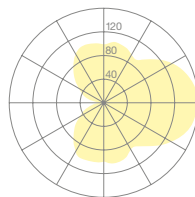

Kunstglas Abdeckprofil MBM-10-K
 $\eta = 82.1\% \text{ cd}/1000 \text{ lm}$
Profil en verre synthét. MBM-10-K
 $\eta = 82.1\% \text{ cd}/1000 \text{ lm}$

Fugenabdeckplättchen Plaquettes de recouv. de joint	Type	Bestellnummer N°. de commande	CHF incl. MwSt	CHF excl. MwSt
Für Aluminium-Abdeckprofil zur Überbrückung der Fugen Pour l'assemblage des joints	MBM-90	52057101	8.65	8.00

Winkelprofil-Element Eléments d'angles	Abdeckprofil Profil de protection	Type	Bestellnummer N°. de commande	CHF incl. MwSt	CHF excl. MwSt
Für Umrahmungen 90° Pour encadrements 90°	Aluminium Couleur alu	MBM-20A	52055301	278.65	258.00
	Kunstglas Verre synthétique	MBM-20K	52055302	278.65	258.00
Für Eckmontagen innen 90° Pour montage d'angle intérieur 90°	Aluminium Couleur alu	MBM-22A	52055501	278.65	258.00
	Kunstglas Verre synthétique	MBM-22K	52055502	278.65	258.00
Für Eckmontagen aussen 90° Pour montage d'angle extérieur 90°	Aluminium Couleur alu	MBM-24A	52055701	278.65	258.00
	Kunstglas Verre synthétique	MBM-24K	52055702	278.65	258.00

Endstück Pièce d'extrémité	Type	Bestellnummer N°. de commande	CHF incl. MwSt	CHF excl. MwSt	
E aus Kunststoff en plastik	Für horizontale Montage Pour fixation horizontale	MBM-65	52057001	48.60	45.00
aus Aluminium en aluminium	Für vertikale Montage RAL 9006 Weissaluminium matt Pour fixation verticale RAL 9006 aluminium blanc mat	MBM-66	52057002	92.90	86.00

Als Endabschluss eines Lichtbandes. Nur erforderlich, wenn das Lichtband nicht bündig mit Wand / Decke / Boden endet. (3 mm)

En tant que garniture à l'extrémité d'une bande lumineuse. Uniquement nécessaire si la bande lumineuse ne se termine pas au même niveau que le mur / plafond / sol. (3 mm)