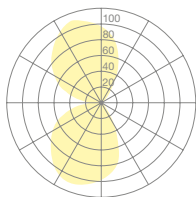

METER BY METER SYSTEM

Träger-, Abdeckprofil Profil porteur, -de protection

REDDOT | IF PRODUCT DESIGN AWARD

Trägerprofil Profilé porteur	Material Matériaux	Type	Bestellnummer N°. de commande	Berechnung Calcul	CHF incl. MwSt	CHF excl. MwSt
Aus optimal lichtverteilendem, schlagfestem Kunstglas; inkl. Befestigungsmaterial. Diese Profile können beliebig aneinandergereiht oder auch gekürzt werden. En verre synthétique anti-chocs à diffusion lumineuse optimale ; matériel de fixation fourni. Ces profilés peuvent être ajoutés les uns aux autres ou même raccourcis.	A Kunstglas Verre synthétique	MBM-10	52055001	Pro Meter Au mètre	169.55	157.00

Abdeckprofil Profil de protection	Material Matériaux	Type	Bestellnummer N°. de commande	Berechnung Calcul	CHF incl. MwSt	CHF excl. MwSt
Für indirektes Licht (exkl. Fugenabdeckplättchen) Pour éclairage indirect (Cache de jonction excl.)	B Eloxiertes Aluminium Aluminium anodisé	MBM-10-A	52055101	Pro Meter Au mètre	76.70	71.00

Für indirektes und direktes Licht Pour éclairage indirect et direct	C Satinieretes transparentes Kunstglas Verre synthétique satiné transparent	MBM-10-K	52055201	Pro Meter Au mètre	76.70	71.00

Aluminium Abdeckprofil MBM-10-A
 $\eta = 45.7\% \text{ cd}/1000 \text{ lm}$
Profil en aluminium MBM-10-A
 $\eta = 45.7\% \text{ cd}/1000 \text{ lm}$