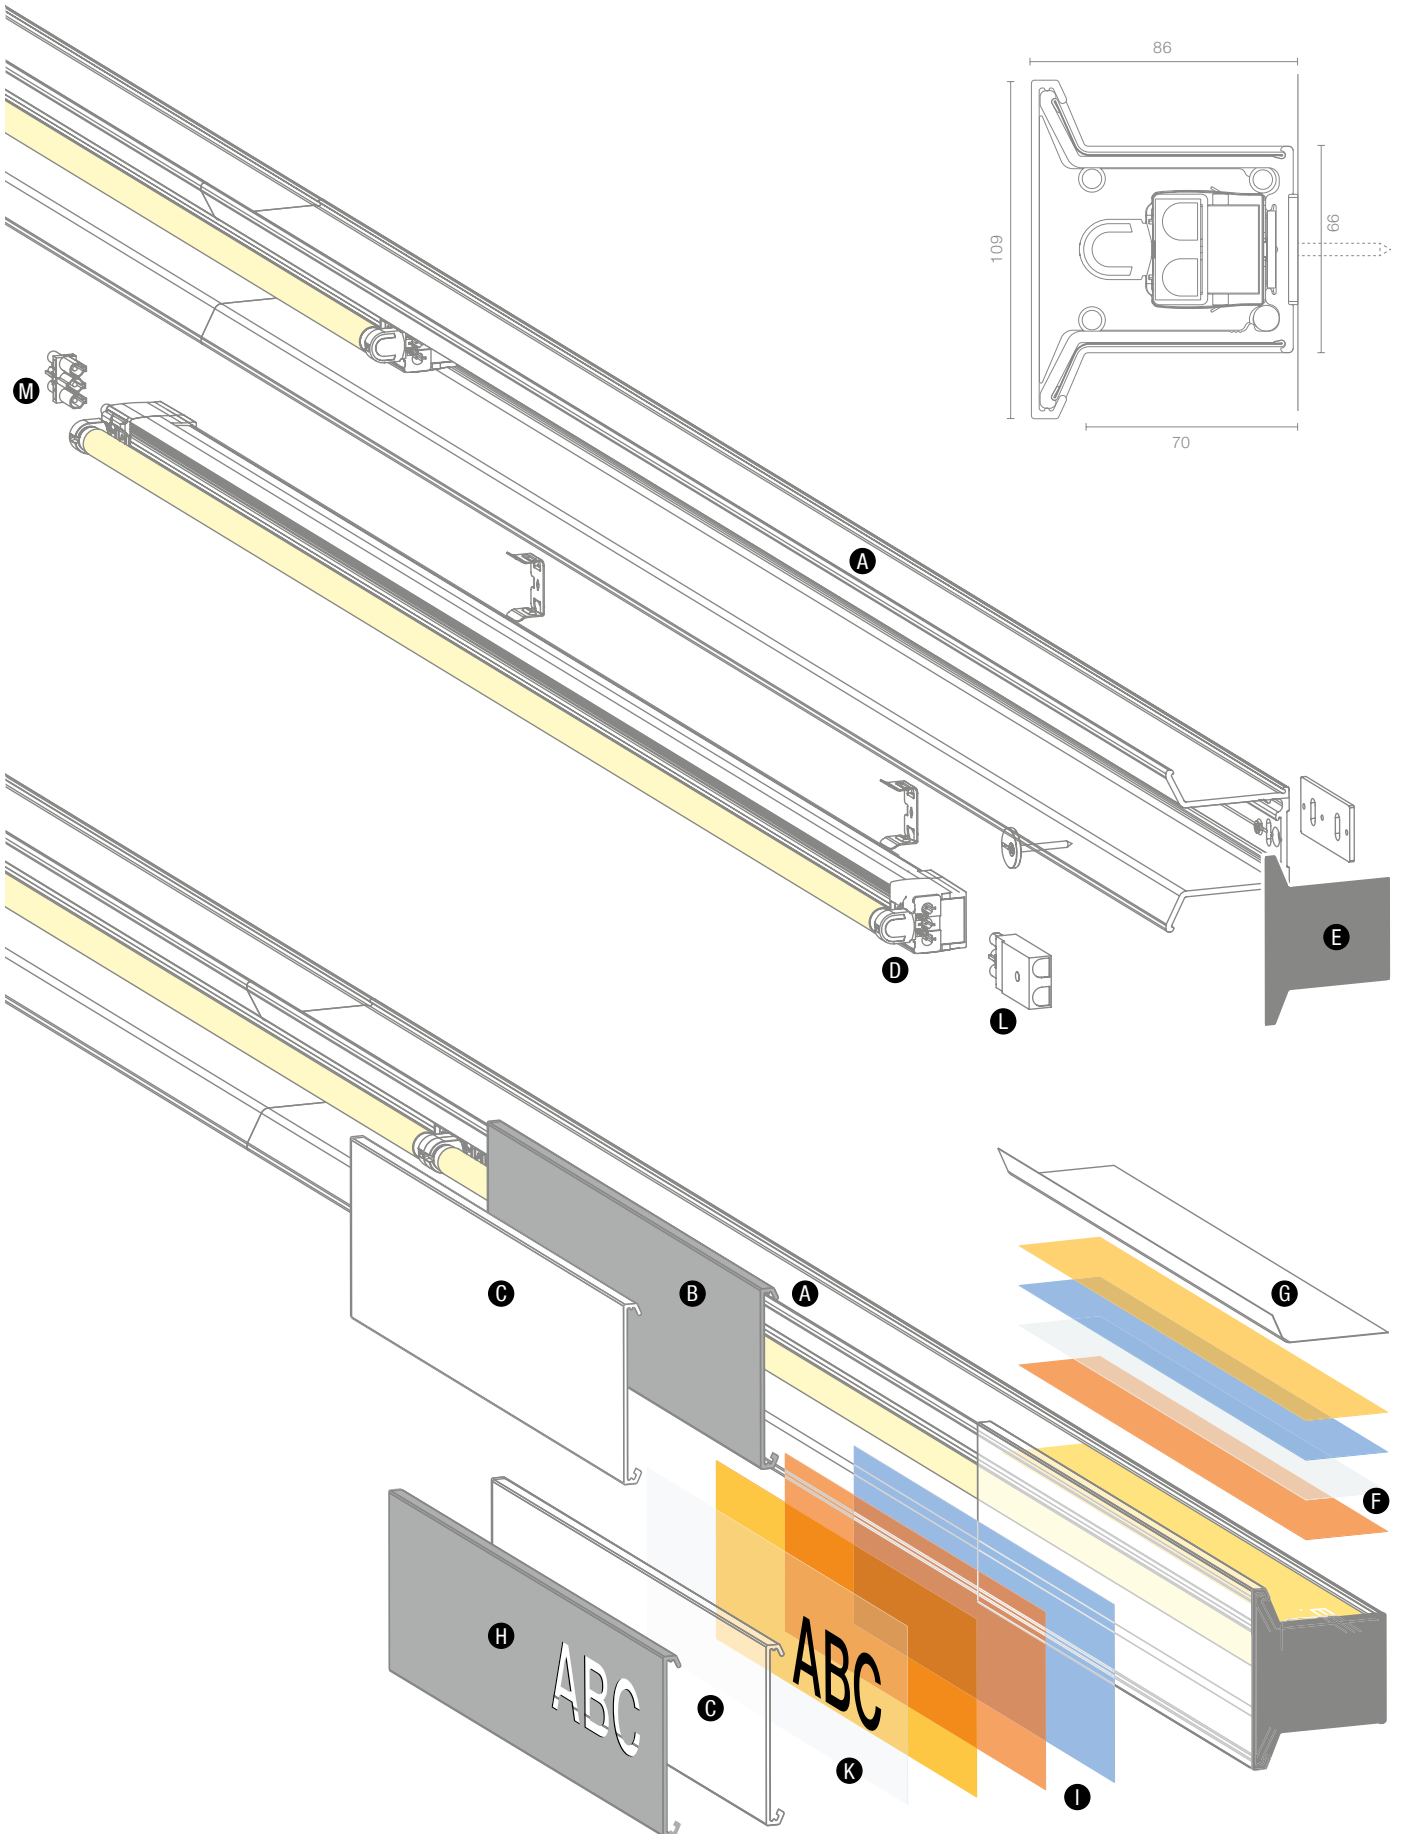

METER BY METER

Matteo Thun, 2000

- Optimale Integration in verschiedensten Situationen
- Praktisch werkzeuglose Montage
- Farbige und lichtdurchlässige Folien für Farbgebung und Lichtlenkung
- Text auf Folie oder gelasert auf Alu möglich
- Intégration optimale aux environnements les plus divers
- Montage quasiment sans outils
- Films transparents colorés pour la coloration et l'orientation de la lumière
- Possibilité d'imprimer un texte sur le film ou de le graver au laser dans l'aluminium

METER BY METER SYSTEM

- Grenzenlose Möglichkeiten mit individuellem Zuschnitt
- Optimale Integration in verschiedensten Situationen
- Eckvarianten und symmetrische Schnittlängen
- Praktisch werkzeuglose Montage
- Durchgangsverdrahtete Lichtelemente
- Überlappte Version für gleichmäßiges Licht
- Possibilités illimitées grâce à la coupe individuelle
- Intégration optimale aux environnements les plus divers
- Variantes d'angle et longueurs de coupe symétriques
- Montage quasiment sans outils
- Éléments lumineux avec câblage de transition
- Version chevauchée pour lumière homogène

METER BY METER SYSTEM

Systemaufbau
La conception du système

REDDOT | IF PRODUCT DESIGN AWARD

METER BY METER SYSTEM

Träger-, Abdeckprofil Profil porteur, -de protection

REDDOT | IF PRODUCT DESIGN AWARD

Trägerprofil Profilé porteur	Material Matériaux	Type	Bestellnummer N°. de commande	Berechnung Calcul	CHF incl. MwSt	CHF excl. MwSt
 <p>Aus optimal lichtverteilendem, schlagfestem Kunstglas; inkl. Befestigungsmaterial. Diese Profile können beliebig aneinandergereiht oder auch gekürzt werden. En verre synthétique anti-chocs à diffusion lumineuse optimale ; matériel de fixation fourni. Ces profilés peuvent être ajoutés les uns aux autres ou même raccourcis.</p>	A Kunstglas Verre synthétique	MBM-10	52055001	Pro Meter Au mètre	169.55	157.00