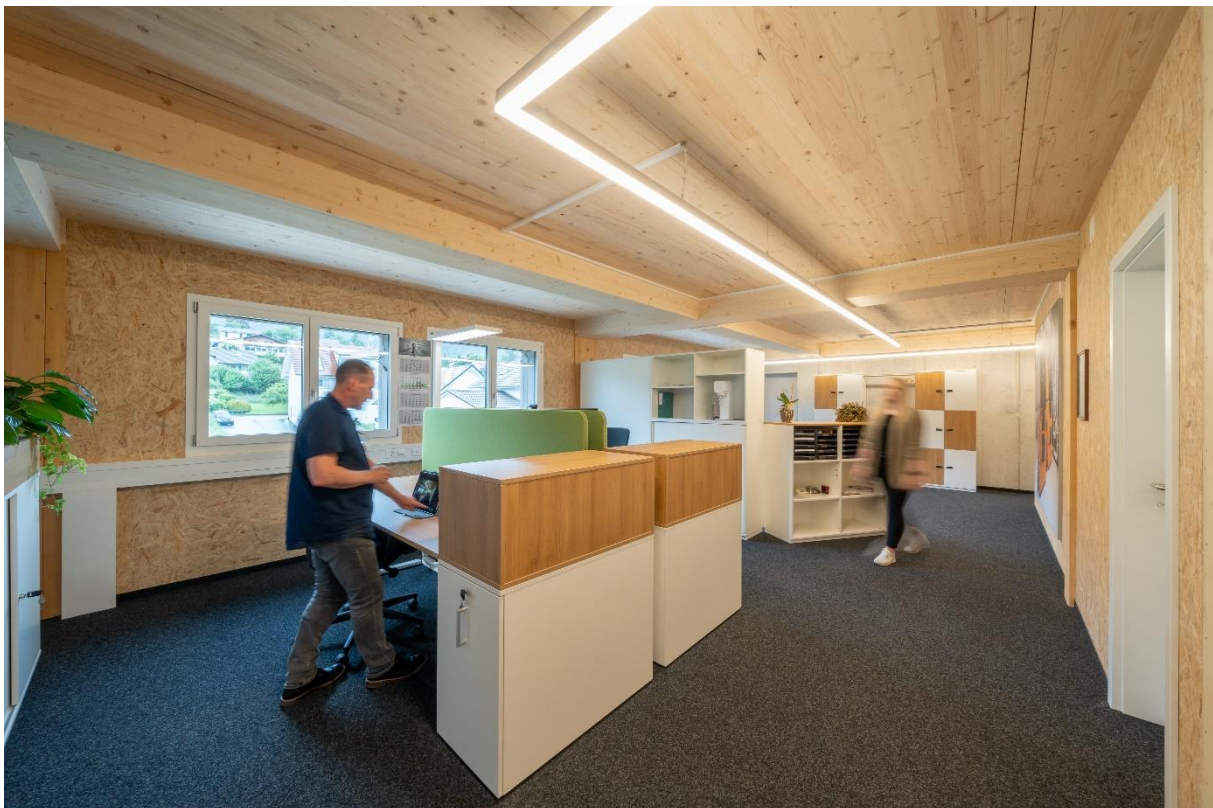

Die Lösung

Nach einer detaillierten Bedarfsanalyse und enger Abstimmung mit der Schmid AG energy solutions präsentierte Schäfer Shop ein ganzheitliches Konzept, das die individuellen Anforderungen des Unternehmens berücksichtigt. Dabei standen folgende Elemente im Fokus:

- **Ergonomische Arbeitsplätze:** Die neuen Arbeitsplätze wurden mit höhenverstellbaren Schreibtischen und ergonomischen Bürostühlen ausgestattet, um die Gesundheit und das Wohlbefinden der Mitarbeiter zu fördern.
- **Flexibilität und Modularität:** Modulare Möbellösungen ermöglichen eine schnelle Anpassung der Arbeitsumgebung an wechselnde Anforderungen und Arbeitsweisen.
- **Kommunikationszonen:** Speziell gestaltete Bereiche für informellen Austausch und Teamarbeit wurden integriert, um die Zusammenarbeit zu fördern.
- **Design und Nachhaltigkeit:** Bei der Auswahl der Materialien und Farben wurde auf ein modernes, einladendes Ambiente geachtet, das gleichzeitig den Aspekt der Nachhaltigkeit unterstreicht.