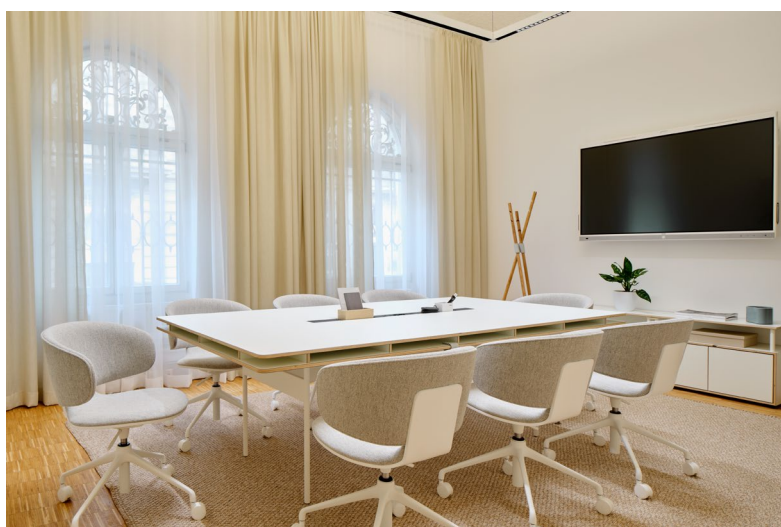

Das gesamte Raumkonzept – vom Empfang und den Lounges über die Küchen bis hin zu den Besprechungsräumen – wurde umfassend gestaltet und serviceorientiert konzipiert. Die Suiten sind stilvoll mit exklusiven Bene Produkten namhafter Designer wie Pearson Lloyd, Thomas Feichtner, EOOS und Christian Horner eingerichtet. Insgesamt stehen zehn buchbare Räume zur Verfügung, die auf verschiedene Gruppengrößen und Anforderungen zugeschnitten sind. Der größte Raum, die Flex Suite, bietet Platz für bis zu 50 Personen und überzeugt durch seine vielseitige Gestaltung. Dank der flexibel arrangierbaren Tische und Stühle lässt sich der Raum mühelos für dynamische Workshops und Präsentationen anpassen, wodurch er eine ideale Umgebung für kreative und produktive Meetings bietet.

Vielfältige Räume für jede Meeting-Situation

Ob Boardmeetings in der Graph Suite, kreative Workshops in der PIXEL Suite oder produktive Gespräche in der Rondo Suite – die Meeting Suites bieten für jede Art von Veranstaltung den passenden Raum. Jedes Detail, von den Designermöbeln bis hin zum Lichtkonzept des Beleuchtungsexperten XAL und den Textilien von Teppichexperten Object Carpet, wurde sorgfältig durchdacht, um den bestmöglichen Erfolg für jedes Treffen zu gewährleisten. Für private Besprechungen oder konzentriertes Arbeiten im kleinen Team bietet der NOOXS Think Tank den idealen Rückzugsort.