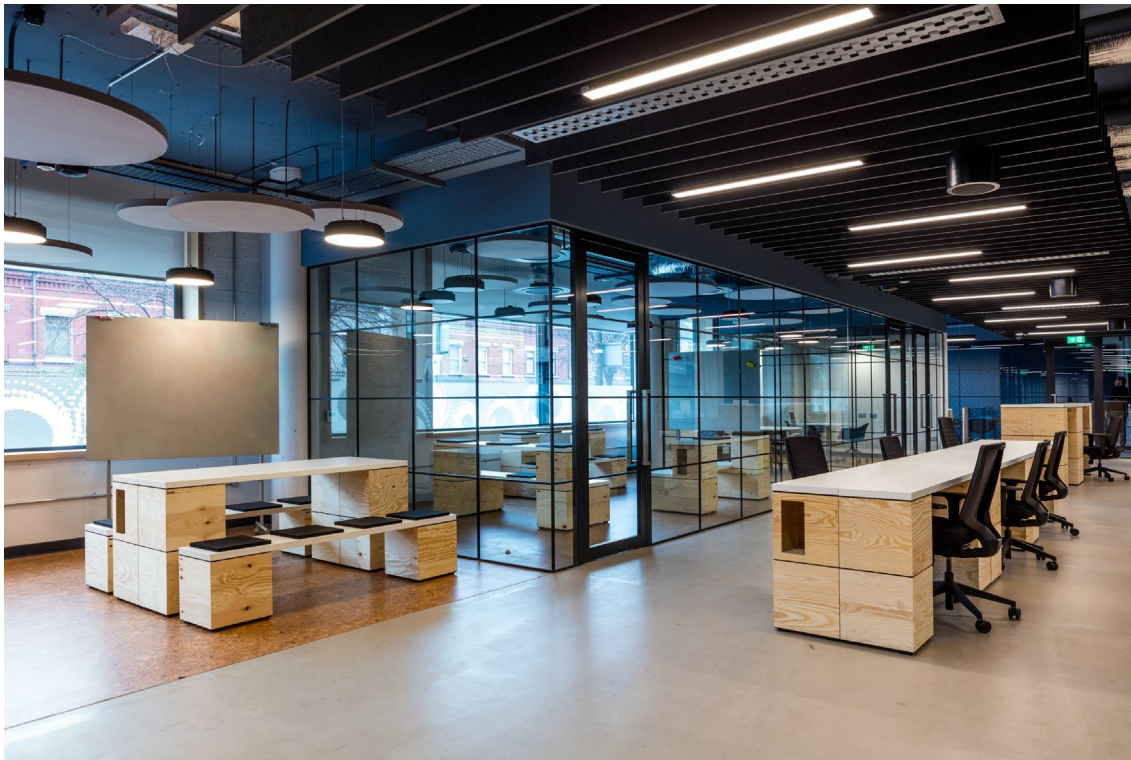

INSPIRIERENDE BÜROS. SEIT 1790.

BENE GMBH, SCHWARZWIESENSTRASSE 3, A-3340 WAIDHOFEN / YBBS
TELEFON +43-7442-500-0, FAX +43-7442-500-3380
E-MAIL PRESS@BENE.COM, WWW.BENE.COM

PRESSEINFORMATION

Kreativer Freiraum durch maximale Flexibilität – Bene für ConsenSys

Adresse: Dublin, Irland

Branche: IT & Telekommunikation

Jahr: 2019

Architekt: CBRE / Patrick Wilding

Büroplanung: Bene GmbH

Für sein Headquarter im irischen Dublin entschied sich Softwareentwickler ConsenSys für ein Office-Umfeld, das ähnlich zukunftsgerichtet ist wie die Technologie, an der dort geforscht wird. Architekt Patrick Wilding vom Studio CBRE setzte dabei durchweg auf PIXEL von Bene. Eine maximal flexible Gestaltung fördert offenes Denken und macht zahlreiche Settings für unterschiedlichste Anforderungen möglich. ConsenSys ist führend im Bereich Blockchain und hat es sich zur Aufgabe gemacht, die Anwendung der Kryptowährung Ethereum effizienter und sicherer zu machen.

Untergebracht sind die Bürolandschaften in hohen, lichtdurchfluteten Räumen. Im industriellen Stil gehalten, verbinden sie kühle Glasfronten mit einer